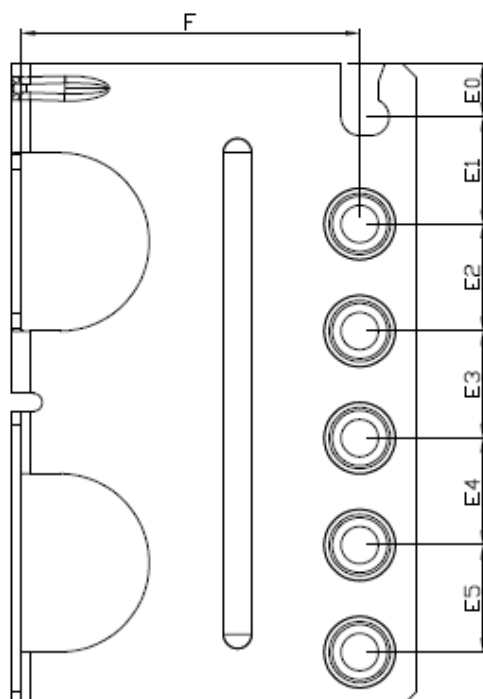

CBH
Distance entre les broches

CBH150

CBH220

CBH180

SIMPSON STRONG-TIE
Zac des Quatre Chemins
85400 Ste Gemme la Plaine
France
FAX : 33.(0)2.51.28.44.01

33.(0)2.51.28.44.00
www.simpson.fr

Date de création du document :
01 avril 2010

Référence	Nombre de broches	Diamètre	E0	E1	E2	E3	E4	E5	E6	F
CBH150	5	10	15	30	30	30	30	-	-	95
CBH180	6	10	15	30	30	30	30	30	-	95
CBH220	7	10	15	30	30	30	30	30	30	95