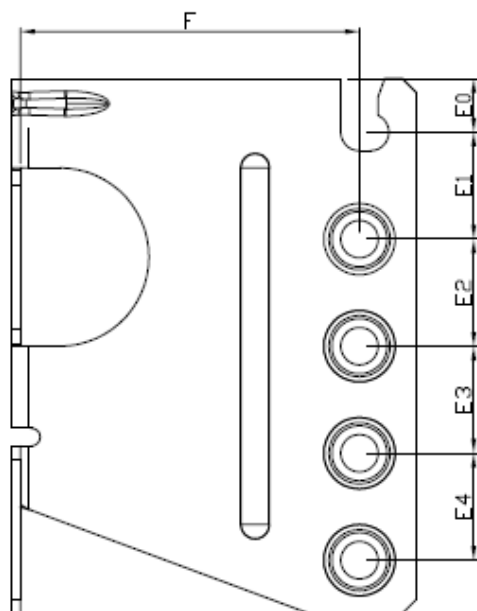

CBH
Distance entre les broches

CBH150

CBH220

CBH180

SIMPSON STRONG-TIE
Zac des Quatre Chemins
85400 Ste Gemme la Plaine
France
FAX : 33.(0)2.51.28.44.01

33.(0)2.51.28.44.00
www.simpson.fr

Date de création du document :
01 avril 2010

Référence	Nombre de broches	Diamètre	E0	E1	E2	E3	E4	E5	E6	F
CBH150	5	10	15	30	30	30	30	-	-	95
CBH180	6	10	15	30	30	30	30	30	-	95
CBH220	7	10	15	30	30	30	30	30	30	95