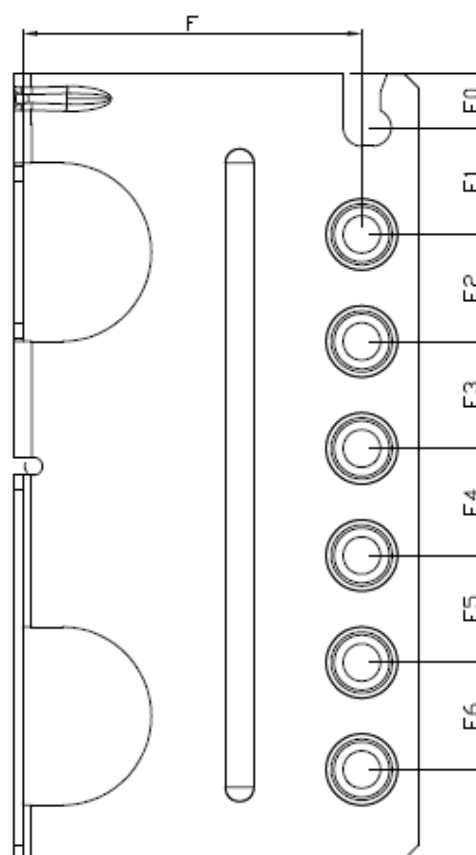

CBH
Distance entre les broches

CBH150

CBH220

CBH180

SIMPSON STRONG-TIE
Zac des Quatre Chemins
85400 Ste Gemme la Plaine
France
FAX : 33.(0)2.51.28.44.01

33.(0)2.51.28.44.00
www.simpson.fr

Date de création du document :
01 avril 2010

Référence	Nombre de broches	Diamètre	E0	E1	E2	E3	E4	E5	E6	F
CBH150	5	10	15	30	30	30	30	-	-	95
CBH180	6	10	15	30	30	30	30	30	-	95
CBH220	7	10	15	30	30	30	30	30	30	95